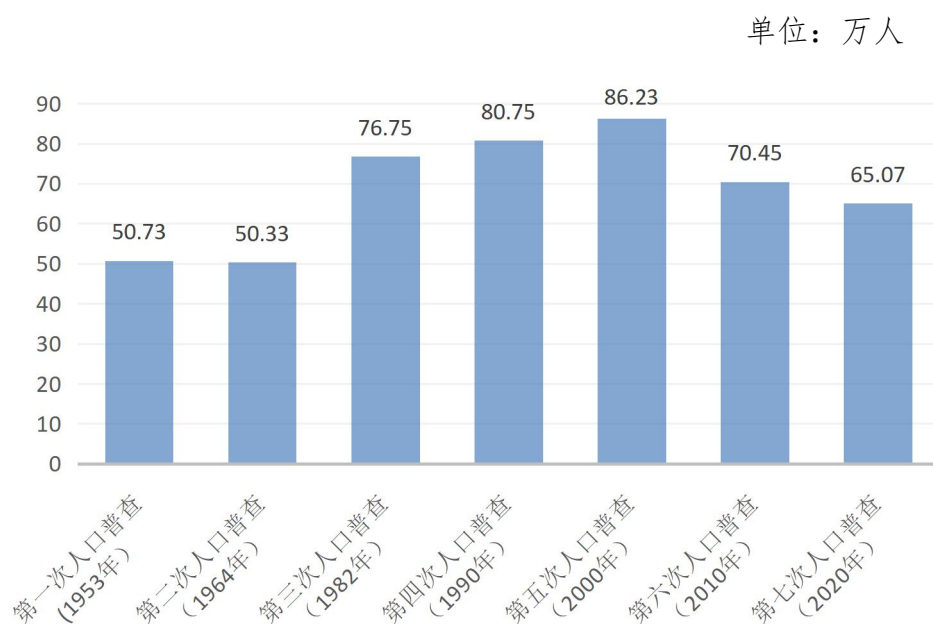

### 一、全县常住人口

全县常住人口<sup>[2]</sup>为650694人，与2010年第六次全国人口普查的704458人相比，减少53764人，下降7.63%。

图 1-1 历次人口普查常住人口